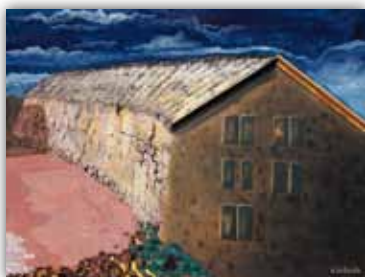

■ via Piaggio 41, 16136 Genova (I)

□ +39/347.58.45.658

◆ www.portunart.com/

○ alessandro@portunart.com

- € 500,00, cm 40x50, acrilico su medium density; € 600,00, cm 50x60, acrilico su medium density; € 700,00, cm 50x70, acrilico su medium density; € 800,00, cm 60x80, acrilico su medium density; € 1.000,00, cm 80x80, acrilico su medium density.

«LA MENTE E I SUOI TARLI»  
cm 80x80, acrilico su tavoletta  
con particolari in rilievo, 2011.

«PIETRE A DONDOLO»  
ciotoli corsi e dondoli in legno,  
2011.

«WEST BAY IN THE EVENING  
SUN», cm 80x60, acrilico su tavo-  
la, 2011.

«LAMPADA DA TAVOLO "ELISA-  
BETH"», h cm 45, design e realiz-  
zazione, 2011.

«TETTI DI CROCE», trittico, cm  
80x180, acrilico su medium den-  
sity con elementi in rilievo.

«VENTO DA EST», cm 32x65,  
acrilico su tavoletta con elemen-  
ti in rilievo.